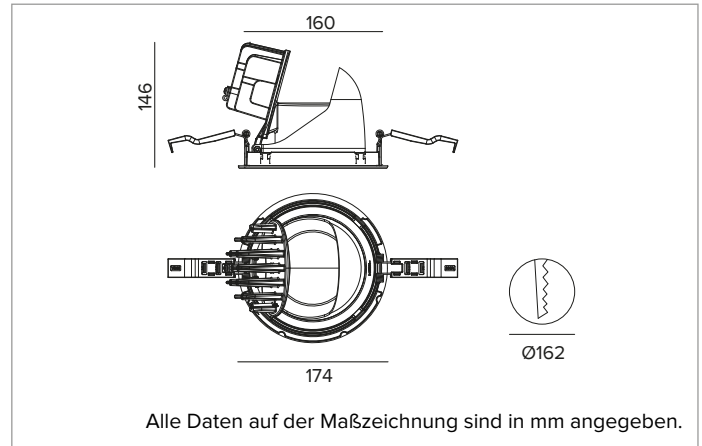

1T9180EL | CTEVO HERAUSZIEHBAR 162

Herausschwenkbarer LED-Einbaustrahler

		3500K	H(m)	D(m)	Emax(lx)
		Ra90			47°
		Fixture Power	55W	1	0.87 9384
		Source Flux	6684lm	2	1.74 2346
		Fixture Flux	5377lm	3	2.61 1043
		Efficacy	98lm/W	4	3.48 586
TS1317	Imax=1407cd/klm	Imax	9403cd	5	4.34 375

BELEUCHUNGSTECHNISCHE MERKMALE

MWFL - Präzisionsoptik mit Cut-Off-Ring aus schwarzem Silikon. Reflektor mit konvexen Facettierungen aus spiegelndem anodisiertem Aluminium und holografischem Diffusorfilter. UGR<19 (EN 12464-1).
Optik: REFLEKTOR
Abstrahlwinkel: MWFL
Optische Effizienz: 80%
Leuchten-Lichtstrom: 5377lm
Lichtausbeute: 98lm/W
Fotobiologische Sicherheit: Risikogruppe 1 (RG 1 = geringes Risiko)

MECHANISCHE MERKMALE

Gehäuse und Wärmeabführung aus schwarz lackiertem Druckguss-Aluminium. Gelenk-Rotationssystem auf Scharnieren mit Ausrichtungsmöglichkeit auf vertikaler Ebene um -25°/+75° und auf horizontaler Ebene um 355° mit manuellem Feststellsystem. Trim-Version mit integriertem schwarzem Ring.
Farbe und Oberfläche: Tiefschwarz
Gewicht: 1,15Kg
Schutzart: IP20