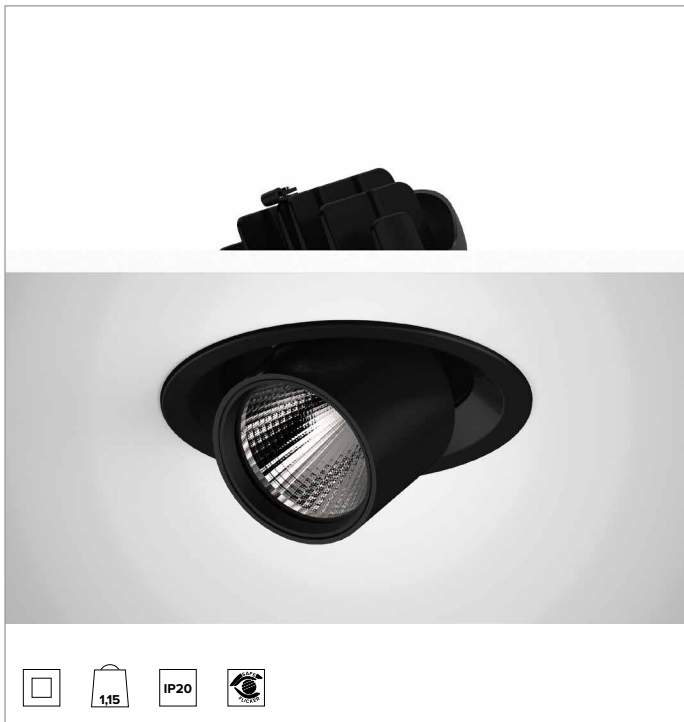

1T9180EL | CTEVO HERAUSZIEHBAR 162

Herausschwenkbarer LED-Einbaustrahler

		3500K	H(m)	D(m)	Emax(lx)
		Ra90			47°
		Fixture Power	55W	1	0.87 9384
		Source Flux	6684lm	2	1.74 2346
		Fixture Flux	5377lm	3	2.61 1043
		Efficacy	98lm/W	4	3.48 586
TS1317	Imax=1407cd/klm	Imax	9403cd	5	4.34 375

BELEUCHUNGSTECHNISCHE MERKMALE

MWFL - Präzisionsoptik mit Cut-Off-Ring aus schwarzem Silikon. Reflektor mit konvexen Facettierungen aus spiegelndem anodisiertem Aluminium und holografischem Diffusorfilter. UGR<19 (EN 12464-1).
Optik: REFLEKTOR
Abstrahlwinkel: MWFL
Optische Effizienz: 80%
Leuchten-Lichtstrom: 5377lm
Lichtausbeute: 98lm/W
Fotobiologische Sicherheit: Risikogruppe 1 (RG 1 = geringes Risiko)

MECHANISCHE MERKMALE

Gehäuse und Wärmeabführung aus schwarz lackiertem Druckguss-Aluminium. Gelenk-Rotationssystem auf Scharnieren mit Ausrichtungsmöglichkeit auf vertikaler Ebene um -25°/+75° und auf horizontaler Ebene um 355° mit manuellem Feststellsystem. Trim-Version mit integriertem schwarzem Ring.
Farbe und Oberfläche: Tiefschwarz
Gewicht: 1,15Kg
Schutzart: IP20